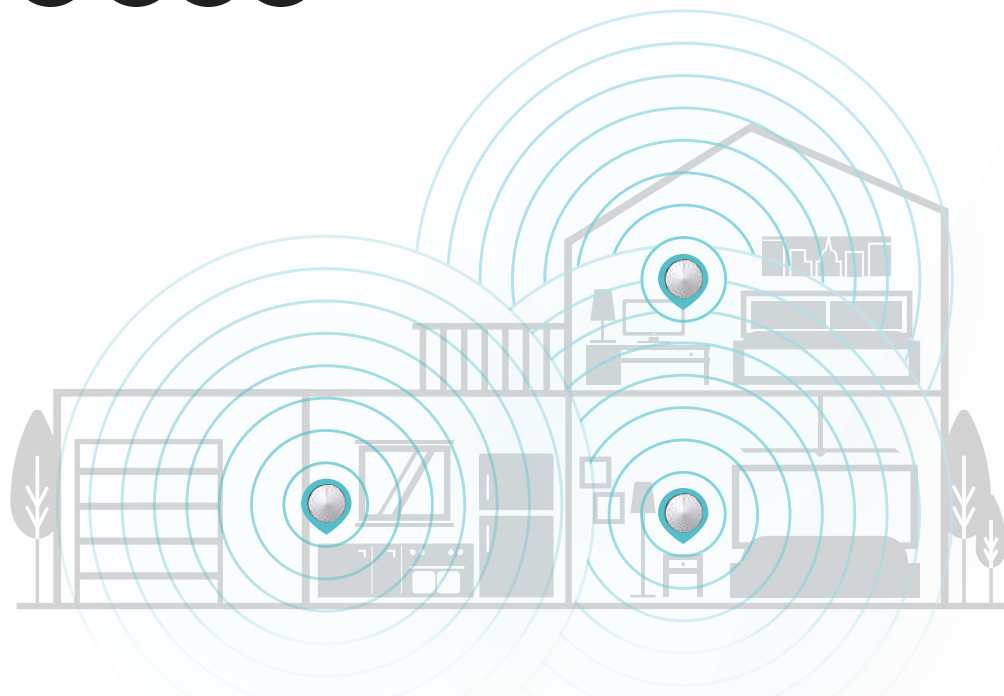

#### Contrôle Parental personnalisable

Gérez l'accès au contenu Web et les périodes autorisées de chaque appareil connecté et/ou utilisateur

#### Qualité de service

Gérez les priorités par appareil et selon les applications afin d'obtenir de meilleures performances à chaque instant

Le système Wi-Fi Deco M5 se compose de 3 boîtiers que vous installez dans votre maison. Deco est également vendu à l'unité afin d'être utilisé soit comme unité d'extension. Plus vous ajoutez de boîtiers Deco à votre système, meilleure sera la couverture Wi-Fi.